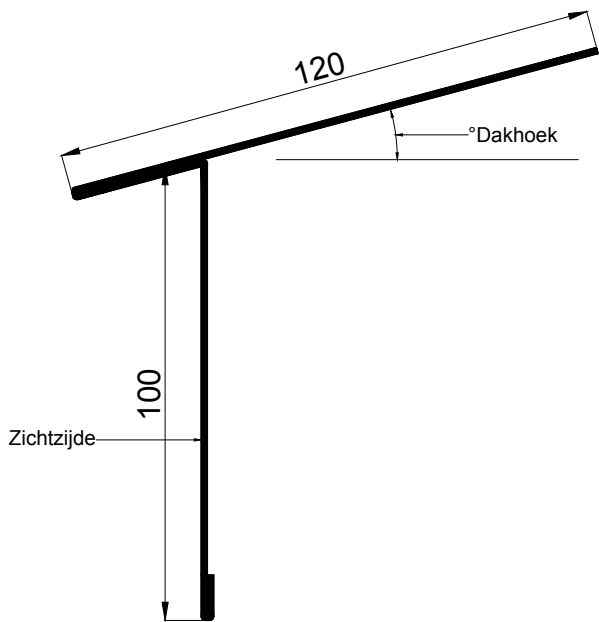

Startprofiel felsplaat
120x30x100x10mm.

Detail
01

Detail
02

Startprofiel felsplaat.

Afmeting: 120x30x100x10mm.
Gezet profiel

Ondernokstuk felsplaat.

Afmeting: Lengte 460mm
35x65x35x25mm
Gezet profiel