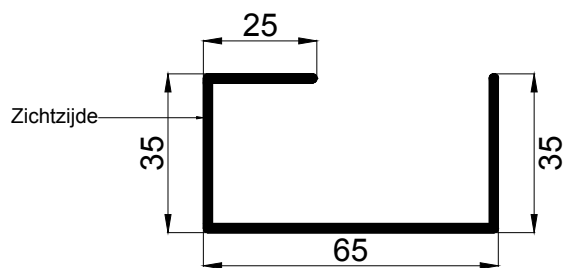

Startprofiel felsplaat
120x30x100x10mm.

Detail
01

Detail
02

Startprofiel felsplaat.

Afmeting: 120x30x100x10mm.
Gezet profiel

Ondernokstuk felsplaat.

Afmeting: Lengte 460mm
35x65x35x25mm
Gezet profiel