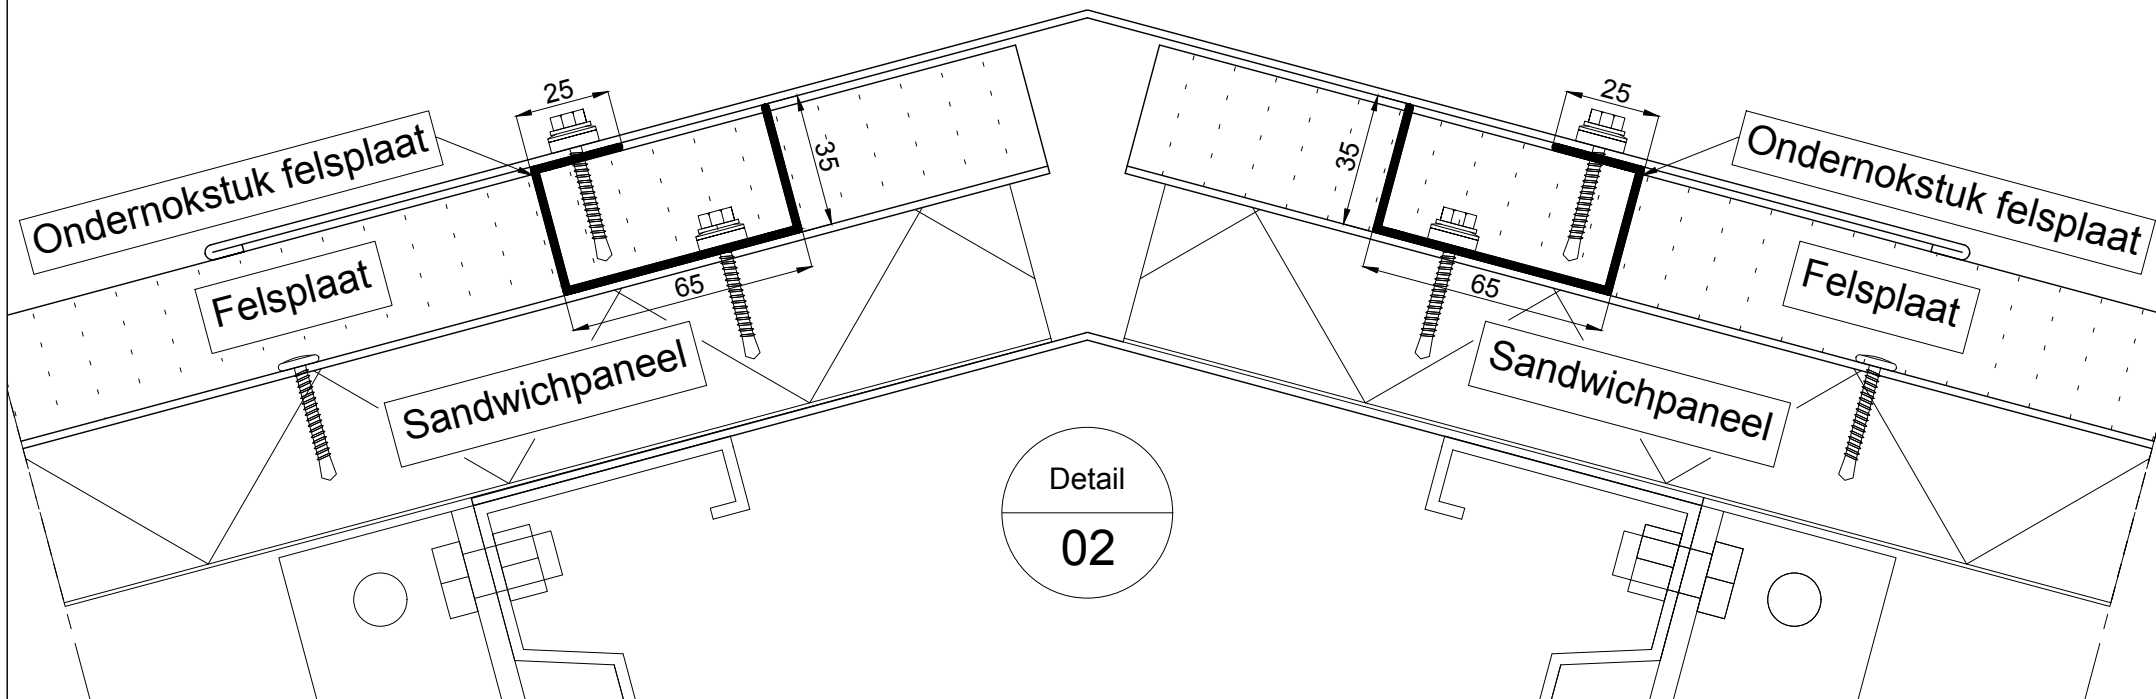

Startprofiel felsplaat
120x30x100x10mm.

Detail
01

Detail
02

Startprofiel felsplaat.

Afmeting: 120x30x100x10mm.
Gezet profiel

Ondernokstuk felsplaat.

Afmeting: Lengte 460mm
35x65x35x25mm
Gezet profiel